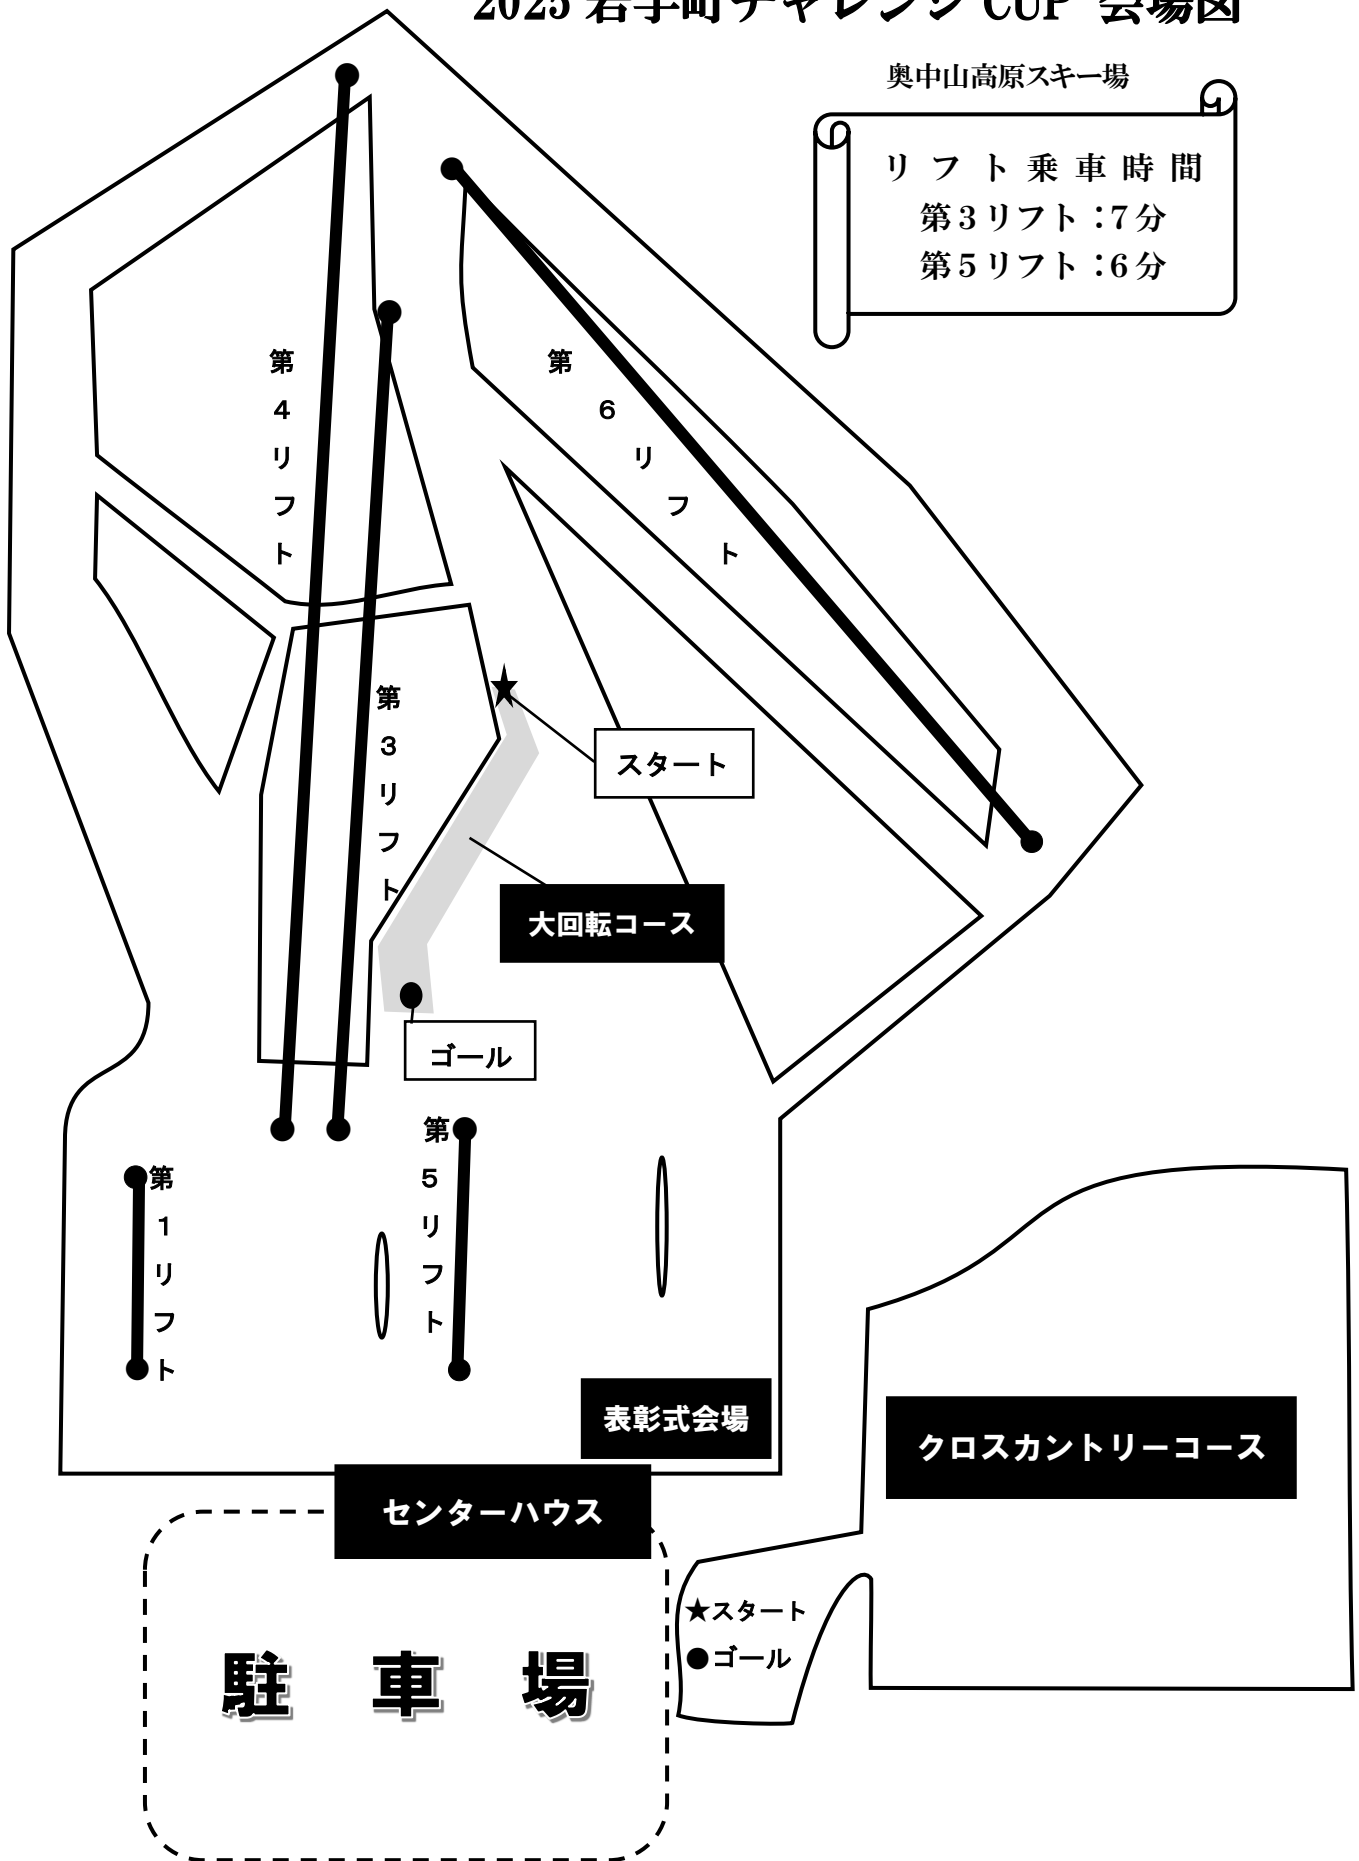

2025 岩手町チャレンジ CUP 会場図

奥中山高原スキー場

リフト乗車時間
第3リフト：7分
第5リフト：6分

※天候・コース状態により、スタート地点等が変更になる場合があります