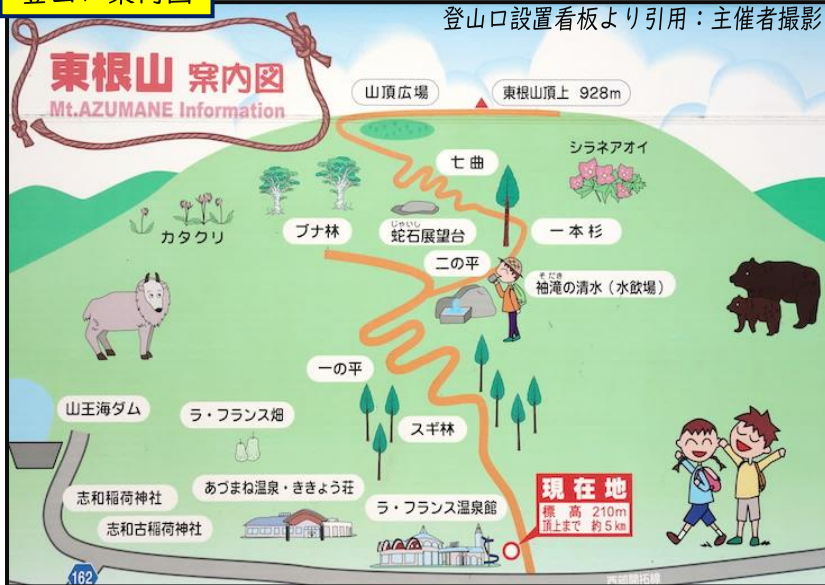

森のアリーナだよ BIGSMILE

ホームページ

Instagram

【ENJOYSスポーツクラブ】② 5月は盛りだくさんです 🐻 体調管理にご注意を!!

5月18日(木) トレッキングクラブ あずまねさん 東根山(紫波町)

登山口案内図

留意点

今回登るのは「蛇石コース」
ラフランス温泉館脇が登山口です。
左図のようにくねくね坂道です。

距離：往復 約 8.5km

経験上、数字以上に長く感じると思います。
登山口にトイレはありませんが、ラフランス温泉館向の公共トイレを使用させていただきます。

登山道と山頂にトイレはありません。
荒天予報の場合は中止とします。

日程

- 7:50 森のアリーナ **出発**
 - 9:00 登山口(ラフランス温泉館脇)
 - 12:00 登頂予定(昼食)
 - 12:30 下山開始
 - 14:30 下山
 - 16:30 森のアリーナ到着
- ※あくまでも予定です。

申込について

前回定員以上の申込をいただきましたが、安全面上、定員は増やせません。ご家族以外の代理申込は不可とします。

受付期間 5月2~10日(8日休館日) 申込先裏面下

定員 15名 参加料 会員 500円、非会員 1500円 → 当日徴収

先着ではなく、抽選を行い、5月11日に当選者へ連絡します。

今回から相応の体力レベルが要求されます。前回鞍掛山を登った方は「鞍掛山を2回登る体力が必要」とイメージしてください。明らかに参加が難しいと判断される場合は参加をお断りします。自然が相手であることをご理解願います。申込をした時点で「参加判断を主催者に委ねる」に合意したものとします。

こども塾の待ち時間を活用♪

・前月の中旬時点での施設関連イベントを記載しております。(変更がある場合があります)

5/25(木)遠征 歩クラブ (大須賀海岸~種差キャンプ場) 5km ノルディックウォーク

- 8:15 森アリ出発 (お早めにお越しください)
- 10:30 葦毛崎展望台(ウォーキング開始)
- 12:15 種差海岸天然芝で昼食タイム
- 13:30 種差海岸P 出発
- 14:00 お楽しみスポットA・B
- 17:30 森アリ着